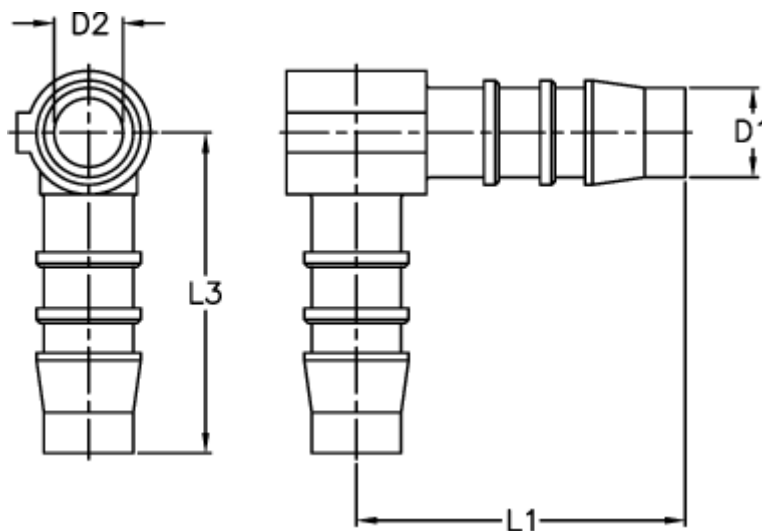

Varenummer: 027628900006
Beskrivelse: Norma slangestuds WS 6

Mål

D1 = 6
D2 = 4.0
L1 = 25.0
L3 = 26.0